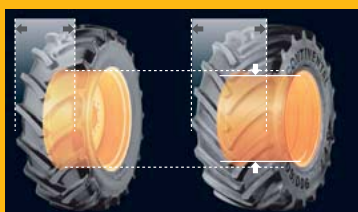

Jusqu'à
70
km/h

SVT

SuperVolumeTyre SVT

Tracteurs > 180 chevaux

- Capacité de charge très élevée
- Pouvoir de traction élevé
- Longue durée de vie
- Confort de roulement ultra-élevé

Standard

SVT

Le grand volume d'air signifie une capacité de charge maximum, avec une pression la plus basse possible, ce qui optimise la préservation des sols, même avec un équipement lourd.