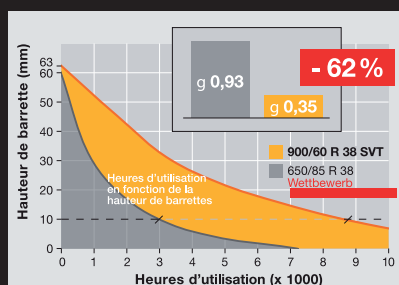

Rentabilité

Avec le SVT, la productivité augmente et les coûts baissent.

Une longue durée de vie, grâce à la robustesse des barrettes et au mélange optimisé de la bande de roulement :

- > baisse des coûts par heure d'utilisation
- > réduction des frais de carburant